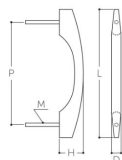

品番：EA951HA-35

品名：180mm 木製取手

販売価格	2,820円(税抜) / 3,102円(税込)		
カタログ価格	2,820円(税抜) / 3,102円(税込)		
在庫数	最新在庫: 20 (2026/04/30 16:35現在)		
商品入数	1	販売単位	個
カタログページ	1344ページ		

仕様

ねじ	M4	ねじ間	150mm
取手幅	12mm	高さ	30mm
材質	強化木(積層材)		
取付ねじ無し			