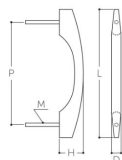

品番：EA951HA-35

品名：180mm 木製取手

販売価格	2,820円(税抜) / 3,102円(税込)		
カタログ価格	2,820円(税抜) / 3,102円(税込)		
在庫数	最新在庫: 20 (2026/06/29 05:47現在)		
商品入数	1	販売単位	個
カタログページ	1344ページ		

仕様

ねじ	M4	ねじ間	150mm
取手幅	12mm	高さ	30mm
材質	強化木(積層材)		
取付ねじ無し			