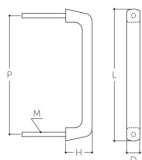

品番：EA951HA-36

品名：80mm 木製取手

販売価格	1,050円(税抜) / 1,155円(税込)		
カタログ価格	1,050円(税抜) / 1,155円(税込)		
在庫数	最新在庫: 20 (2026/06/29 07:01現在)		
商品入数	1	販売単位	個
カタログページ	1344ページ		

仕様

ねじ	M4	ねじ間	68mm
取手幅	11mm	高さ	24mm
材質	強化木(積層材)		
取付ねじ無し			