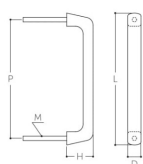

品番：EA951HA-36

品名：80mm 木製取手

販売価格	1,050円(税抜) / 1,155円(税込)		
カタログ価格	1,050円(税抜) / 1,155円(税込)		
在庫数	最新在庫: 20 (2026/06/29 05:48現在)		
商品入数	1	販売単位	個
カタログページ	1344ページ		

仕様

ねじ	M4	ねじ間	68mm
取手幅	11mm	高さ	24mm
材質	強化木(積層材)		
取付ねじ無し			