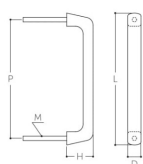

品番：EA951HA-36

品名：80mm 木製取手

販売価格	1,050円(税抜) / 1,155円(税込)		
カタログ価格	1,050円(税抜) / 1,155円(税込)		
在庫数	最新在庫: 20 (2026/04/30 17:45現在)		
商品入数	1	販売単位	個
カタログページ	1344ページ		

仕様

ねじ	M4	ねじ間	68mm
取手幅	11mm	高さ	24mm
材質	強化木(積層材)		
取付ねじ無し			