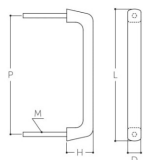

品番：EA951HA-38

品名：120mm 木製取手

販売価格	1,330円(税抜) / 1,463円(税込)		
カタログ価格	1,330円(税抜) / 1,463円(税込)		
在庫数	最新在庫: 13 (2026/06/29 07:02現在)		
商品入数	1	販売単位	個
カタログページ	1344ページ		

仕様

ねじ	M4	ねじ間	108mm
取手幅	12mm	高さ	24mm
材質	強化木(積層材)		
取付ねじ無し			