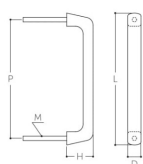

品番 : EA951HA-38

品名 : 120mm 木製取手

販売価格	1,330円(税抜) / 1,463円(税込)		
カタログ価格	1,330円(税抜) / 1,463円(税込)		
在庫数	最新在庫: 13 (2026/04/30 17:51現在)		
商品入数	1	販売単位	個
カタログページ	1344ページ		

仕様

ねじ	M4	ねじ間	108mm
取手幅	12mm	高さ	24mm
材質	強化木(積層材)		
取付ねじ無し			