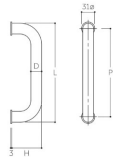

品番：EA951HA-4

品名：φ25mm/70x300mm O型ハンドル(鏡面クローム仕上げ)

販売価格	5,440円(税抜) / 5,984円(税込)		
カタログ価格	5,440円(税抜) / 5,984円(税込)		
在庫数	最新在庫: 2 (2024/11/01 08:33現在)		
商品入数	1	販売単位	個
カタログページ	1416ページ		

仕様

ねじ	M8	ねじ間	275mm
取手幅	31mm	高さ	70mm
材質	ステンレス	適応扉厚	10~40mm
付属品	なべ小ねじ:M8×50mm、 M8×75mm		
鏡面クローム仕上げ			
引戸、ガラス戸の表裏に取り付ける事で、開閉を楽に行えます。			