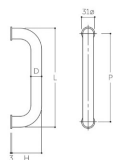

品番：EA951HA-5

品名：φ25mm/70x450mm O型ハンドル(鏡面クローム仕上げ)

販売価格	5,930円(税抜) / 6,523円(税込)		
カタログ価格	5,930円(税抜) / 6,523円(税込)		
在庫数	最新在庫: 7 (2026/06/29 06:59現在)		
商品入数	1	販売単位	個
カタログページ	1346ページ		

仕様

ねじ	M8	ねじ間	425mm
取手幅	31mm	高さ	70mm
材質	ステンレス	適応扉厚	10~40mm
付属品	なべ小ねじ:M8×50mm、 M8×75mm		
鏡面クローム仕上げ			
引戸、ガラス戸の表裏に取り付ける事で、開閉を楽に行えます。			