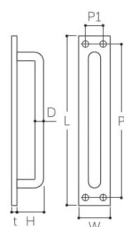

品番 : EA951HA-55

品名 : 250mm 座付取手(真鍮製)

販売価格	11,800円(税抜) / 12,980円(税込)		
カタログ価格	11,800円(税抜) / 12,980円(税込)		
在庫数	最新在庫: 1 (2026/04/30 17:45現在)		
商品入数	1	販売単位	個
カタログページ	1344ページ		

仕様

プレートサイズ(mm)	250×50	ねじ間	220mm
取手幅	φ12mm	高さ	32mm
材質	真鍮	取付穴径	4mm
付属品	皿木ねじ:3.5×25mm		
マットブラック仕上げ			
皿木ねじ3.5×25、4本付			