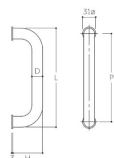

品番：EA951HA-6

品名：φ25mm/70x600mm O型ハンドル(鏡面クロム仕上げ)

販売価格	7,340円(税抜) / 8,074円(税込)		
カタログ価格	7,340円(税抜) / 8,074円(税込)		
在庫数	最新在庫: 1 (2026/06/29 08:29現在)		
商品入数	1	販売単位	個
カタログページ	1346ページ		

仕様

ねじ	M8	ねじ間	573mm
取手幅	31mm	高さ	70mm
材質	ステンレス	適応扉厚	10~40mm
付属品	なべ小ねじ:M8×50mm、 M8×75mm		
鏡面クロム仕上げ			
引戸、ガラス戸の表裏に取り付ける事で、開閉を楽に行えます。			