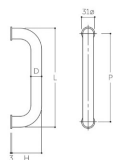

品番：EA951HA-6

品名：φ25mm/70x600mm O型ハンドル(鏡面クロム仕上げ)

販売価格	7,340円(税抜) / 8,074円(税込)		
カタログ価格	7,340円(税抜) / 8,074円(税込)		
在庫数	最新在庫: 1 (2026/04/30 15:30現在)		
商品入数	1	販売単位	個
カタログページ	1346ページ		

仕様

ねじ	M8	ねじ間	573mm
取手幅	31mm	高さ	70mm
材質	ステンレス	適応扉厚	10~40mm
付属品	なべ小ねじ:M8×50mm、 M8×75mm		
鏡面クロム仕上げ			
引戸、ガラス戸の表裏に取り付ける事で、開閉を楽に行えます。			