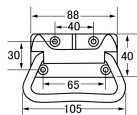

品番 : EA951K-12

品名 : 88x40mm トランク取手(スチール製)

販売価格	870円(税抜) / 957円(税込)		
カタログ価格	870円(税抜) / 957円(税込)		
在庫数	最新在庫: 8 (2026/07/08 03:58現在)		
商品入数	1	販売単位	個
カタログページ	1358ページ		

仕様

材質	鉄(クロメートメッキ)	サイズ	プレート:88×40mm、 取手内寸:70×24mm、 線径:8mm、 穴径:5mm
スプリング付の為、振動などによる取手部分のグラつきを軽減します。			
手を離すとハンドルは閉鎖状態に自動復帰します。			
取付ねじ無し			