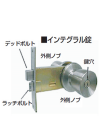

品番：EA951KB-21

品名：25-40mm 取替用レバーハンドル(1スピンドル型)

販売価格	13,200円(税抜) / 14,520円(税込)		
カタログ価格	13,200円(税抜) / 14,520円(税込)		
在庫数	最新在庫: 2 (2026/07/08 13:06現在)		
商品入数	1	販売単位	個
カタログページ	1322ページ		

仕様

ドア厚	25~40mm	適応タイプ	1スピンドルタイプ
取付ビスピッチ	44mm(水平方向)	サイズ	ハンドル長:123mm、出幅:59.9mm、丸座径:φ65mm
重量	約775g	材質	ノブ:アルミダイカスト
付属品	ディンプルキー(5本)、シール、φ77mmエスカッション		

インテグラル錠

既設の錠ケースを利用してドアノブからレバーハンドルへの取替・交換用

インテグラル錠が適用対象です。

付属の蓄光シールを貼れば、夜間でもキー差込口がわかりやすくなります。

株式会社エスコ

大阪府大阪市西区立売堀3丁目8番14号 06-6532-6226(代表)

© 2018 ESCO Co.,Ltd.