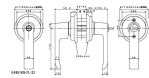

品番：EA951KB-21

品名：25-40mm 取替用レバーハンドル(1スピンドル型)

販売価格	13,200円(税抜) / 14,520円(税込)		
カタログ価格	13,200円(税抜) / 14,520円(税込)		
在庫数	最新在庫: 2 (2026/07/08 13:06現在)		
商品入数	1	販売単位	個
カタログページ	1322ページ		

仕様

ドア厚	25~40mm	適応タイプ	1スピンドルタイプ
取付ビスピッチ	44mm(水平方向)	サイズ	ハンドル長:123mm、出幅:59.9mm、丸座径:φ65mm
重量	約775g	材質	ノブ:アルミダイカスト
付属品	ディンプルキー(5本)、シール、φ77mmエスカッション		

インテグラル錠

既設の錠ケースを利用してドアノブからレバーハンドルへの取替・交換用

インテグラル錠が適用対象です。

付属の蓄光シールを貼れば、夜間でもキー差込口がわかりやすくなります。

株式会社エスコ

大阪府大阪市西区立売堀3丁目8番14号 06-6532-6226(代表)

© 2018 ESCO Co.,Ltd.