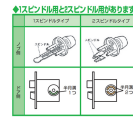

品番：EA951KB-21

品名：25-40mm 取替用レバーハンドル(1スピンドル型)

販売価格	13,200円(税抜) / 14,520円(税込)		
カタログ価格	13,200円(税抜) / 14,520円(税込)		
在庫数	最新在庫: 2 (2026/07/08 13:06現在)		
商品入数	1	販売単位	個
カタログページ	1322ページ		

仕様

ドア厚	25~40mm	適応タイプ	1スピンドルタイプ
取付ビスピッチ	44mm(水平方向)	サイズ	ハンドル長:123mm、出幅:59.9mm、丸座径:φ65mm
重量	約775g	材質	ノブ:アルミダイカスト
付属品	ディンプルキー(5本)、シール、φ77mmエスカッション		

インテグラル錠

既設の錠ケースを利用してドアノブからレバーハンドルへの取替・交換用

インテグラル錠が適用対象です。

付属の蓄光シールを貼れば、夜間でもキー差込口がわかりやすくなります。

株式会社エスコ

大阪府大阪市西区立売堀3丁目8番14号 06-6532-6226(代表)

© 2018 ESCO Co.,Ltd.