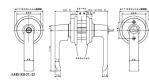

品番：EA951KB-22

品名：25-40mm 取替用レバーハンドル(2スピンドル型)

販売価格	14,300円(税抜) / 15,730円(税込)		
カタログ価格	14,300円(税抜) / 15,730円(税込)		
在庫数	最新在庫: 1 (2026/07/08 12:25現在)		
商品入数	1	販売単位	個
カタログページ	1322ページ		

仕様

ドア厚	25~40mm	適応タイプ	2スピンドルタイプ
取付ビスピッチ	44mm(水平方向)	サイズ	ハンドル長:123mm、出幅:59.9mm、丸座径:φ65mm
重量	約890g	材質	ノブ:アルミダイカスト
付属品	ディンプルキー(5本)、シール、φ77mmエスカッション		

インテグラル錠

既設の錠ケースを利用してドアノブからレバーハンドルへの取替・交換用

インテグラル錠が適用対象です。

付属の蓄光シールを貼れば、夜間でもキー差込口がわかりやすくなります。

株式会社エスコ

大阪府大阪市西区立売堀3丁目8番14号 06-6532-6226(代表)

© 2018 ESCO Co.,Ltd.