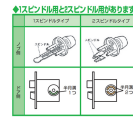

品番：EA951KB-22

品名：25-40mm 取替用レバーハンドル(2スピンドル型)

販売価格	14,300円(税抜) / 15,730円(税込)		
カタログ価格	14,300円(税抜) / 15,730円(税込)		
在庫数	最新在庫: 1 (2026/07/08 12:25現在)		
商品入数	1	販売単位	個
カタログページ	1322ページ		

仕様

ドア厚	25~40mm	適応タイプ	2スピンドルタイプ
取付ビスピッチ	44mm(水平方向)	サイズ	ハンドル長:123mm、出幅:59.9mm、丸座径:φ65mm
重量	約890g	材質	ノブ:アルミダイカスト
付属品	ディンプルキー(5本)、シール、φ77mmエスカッション		

インテグラル錠

既設の錠ケースを利用してドアノブからレバーハンドルへの取替・交換用

インテグラル錠が適用対象です。

付属の蓄光シールを貼れば、夜間でもキー差込口がわかりやすくなります。

株式会社エスコ

大阪府大阪市西区立売堀3丁目8番14号 06-6532-6226(代表)

© 2018 ESCO Co.,Ltd.