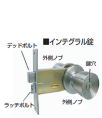

品番：EA951KB-22

品名：25-40mm 取替用レバーハンドル(2スピンドル型)

販売価格	14,300円(税抜) / 15,730円(税込)		
カタログ価格	14,300円(税抜) / 15,730円(税込)		
在庫数	最新在庫: 1 (2026/07/08 12:25現在)		
商品入数	1	販売単位	個
カタログページ	1322ページ		

仕様

ドア厚	25~40mm	適応タイプ	2スピンドルタイプ
取付ビスピッチ	44mm(水平方向)	サイズ	ハンドル長:123mm、出幅:59.9mm、丸座径:φ65mm
重量	約890g	材質	ノブ:アルミダイカスト
付属品	ディンプルキー(5本)、シール、φ77mmエスカッション		

インテグラル錠

既設の錠ケースを利用してドアノブからレバーハンドルへの取替・交換用

インテグラル錠が適用対象です。

付属の蓄光シールを貼れば、夜間でもキー差込口がわかりやすくなります。

株式会社エスコ

大阪府大阪市西区立売堀3丁目8番14号 06-6532-6226(代表)

© 2018 ESCO Co.,Ltd.