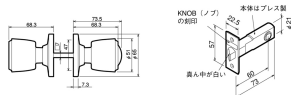

品番：EA951KB-52

品名：26-42mm/60mm 表示錠

販売価格	3,830円(税抜) / 4,213円(税込)		
カタログ価格	3,830円(税抜) / 4,213円(税込)		
在庫数	最新在庫: 7 (2026/04/03 18:41現在)		
商品入数	1	販売単位	個
カタログページ	1321ページ		

仕様

メーカー	川口技研	型番	ハイス両玉WC錠
ドア厚	26~42mm	バックセット	60mm
用途	室内ドア(主にトイレ)用	内側	サムターン
外側	表示器、非常解錠装置(コイン式)	材質	ノブ・座:ステンレス(SUS304)、ラッチ:プレス鋼板
サイズ	ノブ出幅:68.3mm、ノブ径:φ65mm	重量	325g
カギなし			
チューブラ錠			