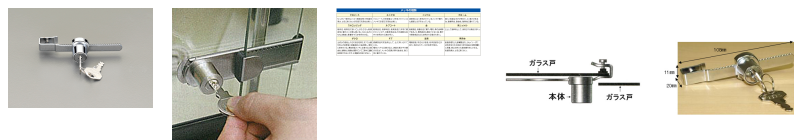

品番：EA951KD-11

品名：108mm スライディングガラスロック

販売価格	1,000円(税抜) / 1,100円(税込)		
カタログ価格	1,000円(税抜) / 1,100円(税込)		
在庫数	最新在庫: 8 (2026/04/04 14:59現在)		
商品入数	1	販売単位	個
カタログページ	2321ページ		

仕様

材質	本体: 亜鉛ダイキャスト・クロムメッキ、 鍵: 鉄ニッケルメッキ	サイズ	本体: 108×11×20(T)mm、シリンダー部: φ26×25(H)mm
重量	58g	鍵	2本付
適応ガラス戸厚	3～7mm	ガラス戸重なり幅	20～60mm
すれ違う戸のすき間が4mm以上必要です。			
ガラス引戸の簡易施錠用			
鍵番号指定なし			
ガラス戸をはさみ込んで設置します。			