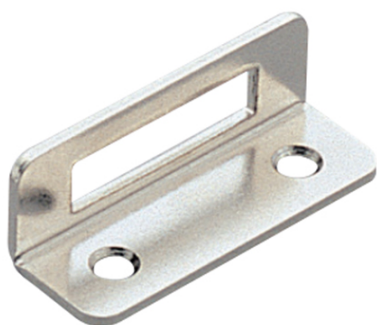

品番：EA951KD-32

品名：14x40mm シリンダー錠受座[6x25穴]

販売価格	480円(税抜) / 528円(税込)		
カタログ価格	480円(税抜) / 528円(税込)		
在庫数	最新在庫: 18 (2026/04/30 17:57現在)		
商品入数	1	販売単位	個
カタログページ	1324ページ		

仕様

サイズ	14×40mm	穴サイズ	6×25mm
取付穴径	5.2mm	材質	鋼(ニッケルメッキ仕上げ)
重量	11g		
取付ねじ無し			
ランプ家具、面付シリンダー錠用の両開き扉仕様の受座です。			
RoHS2 10物質対応品			