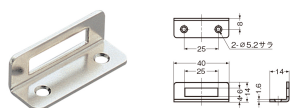

品番：EA951KD-32

品名：14x40mm シリンダー錠受座[6x25穴]

販売価格	480円(税抜) / 528円(税込)		
カタログ価格	480円(税抜) / 528円(税込)		
在庫数	最新在庫: 18 (2026/04/30 17:57現在)		
商品入数	1	販売単位	個
カタログページ	1324ページ		

仕様

サイズ	14×40mm	穴サイズ	6×25mm
取付穴径	5.2mm	材質	鋼(ニッケルメッキ仕上げ)
重量	11g		
取付ねじ無し			
ランプ家具、面付シリンダー錠用の両開き扉仕様の受座です。			
RoHS2 10物質対応品			