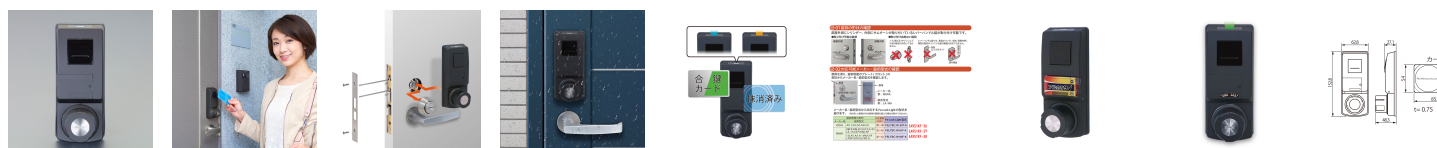

品番：EA951KF-38

品名：32-43mm ICカード錠(MIWA用)

販売価格	38,800円(税抜) / 42,680円(税込)		
カタログ価格	38,800円(税抜) / 42,680円(税込)		
在庫数	最新在庫: 1 (2025/11/26 14:42現在)		
商品入数	1	販売単位	ST
カタログページ	1370ページ		

仕様

メーカー	ケイデン	型番	FELTBC-W-65F-K
商品名	Fe-Lock	ドア厚(mm)	32~43
取付適合品	メーカー名: MIWA 錠前型式: 13LA/LA/LA・MA/LAF /LASP/LDA/LE/WLA	サイズ	62.8(W)×48.3(D)×152.8(H)mm
重量(g)	420		

鍵穴がないのでピッキング不可能。

留守中の合鍵の使用や、抹消済みカードの使用を光でお知らせ

防滴構造で屋外設置も可能。

電池式で3年以上の長寿命、停電時も安心。

ICカードやスマホ(※)が鍵として使用可能。(※一部の携帯機種では使用できない場合があります。)

簡単操作・簡単取付のICカード錠

既存錠(レバーハンドル)からの取替が可能です。

取付可能な錠前の型式・扉形状・扉厚などをご確認ください。