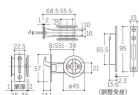

品番 : EA951KG-1

品名 : 28-36mm/51mm 引戸鎌錠(表示錠/GB)

販売価格	3,570円(税抜) / 3,927円(税込)		
カタログ価格	3,570円(税抜) / 3,927円(税込)		
在庫数	最新在庫: 1 (2026/04/30 17:52現在)		
商品入数	1	販売単位	個
カタログページ	1324ページ		

仕様

仕様	表示錠	取付ドア厚	28~36mm
バックセット	38mm	色	GB
材質	錠:SUS304、亜鉛ダイカスト ストライク:SUS304、鋼板 丸座:アルミ、亜鉛ダイカスト		
前後調節受座付			
後付大型サムターン付			
皿タッピンネジ3.5×20(4本)付			