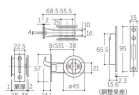

品番 : EA951KG-1

品名 : 28-36mm/51mm 引戸鎌錠(表示錠/GB)

販売価格	3,570円(税抜) / 3,927円(税込)		
カタログ価格	3,570円(税抜) / 3,927円(税込)		
在庫数	最新在庫: 1 (2026/06/29 07:03現在)		
商品入数	1	販売単位	個
カタログページ	1324ページ		

仕様

仕様	表示錠	取付ドア厚	28~36mm
バックセット	38mm	色	GB
材質	錠:SUS304、亜鉛ダイカスト ストライク:SUS304、鋼板 丸座:アルミ、亜鉛ダイカスト		
前後調節受座付			
後付大型サムターン付			
皿タッピンネジ3.5×20(4本)付			