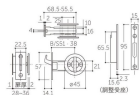

品番 : EA951KG-11

品名 : 28-36mm/51mm 引戸鎌錠(間仕切錠/GB)

販売価格	3,570円(税抜) / 3,927円(税込)		
カタログ価格	3,570円(税抜) / 3,927円(税込)		
在庫数	最新在庫: 1 (2026/06/29 07:05現在)		
商品入数	1	販売単位	個
カタログページ	1324ページ		

仕様

仕様	間仕切錠	取付ドア厚	28~36mm
バックセット	38mm	色	GB
材質	錠:SUS304、亜鉛ダイカスト ストライク:SUS304、鋼板 丸座:アルミ、亜鉛ダイカスト		
前後調節受座付			
後付大型サムターン付			
皿タッピンネジ3.5×20(4本)付			