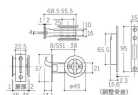

品番 : EA951KG-12

品名 : 28-36mm/51mm 引戸鎌錠(間仕切錠/シルバー)

販売価格	3,100円(税抜) / 3,410円(税込)		
カタログ価格	3,100円(税抜) / 3,410円(税込)		
在庫数	最新在庫: 2 (2026/06/29 09:36現在)		
商品入数	1	販売単位	個
カタログページ	1324ページ		

#### 仕様

仕様	間仕切錠	取付ドア厚	28~36mm
バックセット	38mm	色	シルバー
材質	錠:SUS304、亜鉛ダイカスト ストライク:SUS304、鋼板 丸座:アルミ、亜鉛ダイカスト		
前後調節受座付			
後付大型サムターン付			
皿タッピンネジ3.5×20(4本)付			