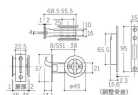

品番 : EA951KG-12

品名 : 28-36mm/51mm 引戸鎌錠(間仕切錠/シルバー)

販売価格	3,100円(税抜) / 3,410円(税込)		
カタログ価格	3,100円(税抜) / 3,410円(税込)		
在庫数	最新在庫: 2 (2026/06/29 08:32現在)		
商品入数	1	販売単位	個
カタログページ	1324ページ		

#### 仕様

仕様	間仕切錠	取付ドア厚	28~36mm
バックセット	38mm	色	シルバー
材質	錠:SUS304、亜鉛ダイカスト ストライク:SUS304、鋼板 丸座:アルミ、亜鉛ダイカスト		
前後調節受座付			
後付大型サムターン付			
皿タッピンネジ3.5×20(4本)付			