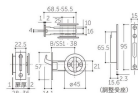

品番 : EA951KG-13

品名 : 28-36mm/51mm 引戸鎌錠(間仕切錠/アンバー)

販売価格	3,290円(税抜) / 3,619円(税込)		
カタログ価格	3,290円(税抜) / 3,619円(税込)		
在庫数	最新在庫: 2 (2026/04/30 18:55現在)		
商品入数	1	販売単位	個
カタログページ	1324ページ		

#### 仕様

仕様	間仕切錠	取付ドア厚	28~36mm
バックセット	38mm	色	アンバー
材質	錠:SUS304、亜鉛ダイカスト ストライク:SUS304、鋼板 丸座:アルミ、亜鉛ダイカスト		
前後調節受座付			
後付大型サムターン付			
皿タッピンネジ3.5×20(4本)付			