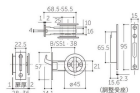

品番 : EA951KG-13

品名 : 28-36mm/51mm 引戸鎌錠(間仕切錠/アンバー)

販売価格	3,290円(税抜) / 3,619円(税込)		
カタログ価格	3,290円(税抜) / 3,619円(税込)		
在庫数	最新在庫: 2 (2026/06/29 08:31現在)		
商品入数	1	販売単位	個
カタログページ	1324ページ		

仕様

仕様	間仕切錠	取付ドア厚	28~36mm
バックセット	38mm	色	アンバー
材質	錠:SUS304、亜鉛ダイカスト ストライク:SUS304、鋼板 丸座:アルミ、亜鉛ダイカスト		
前後調節受座付			
後付大型サムターン付			
皿タッピンネジ3.5×20(4本)付			