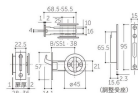

品番 : EA951KG-13

品名 : 28-36mm/51mm 引戸鎌錠(間仕切錠/アンバー)

販売価格	3,290円(税抜) / 3,619円(税込)		
カタログ価格	3,290円(税抜) / 3,619円(税込)		
在庫数	最新在庫: 2 (2026/06/29 09:36現在)		
商品入数	1	販売単位	個
カタログページ	1324ページ		

仕様

仕様	間仕切錠	取付ドア厚	28~36mm
バックセット	38mm	色	アンバー
材質	錠:SUS304、亜鉛ダイカスト ストライク:SUS304、鋼板 丸座:アルミ、亜鉛ダイカスト		
前後調節受座付			
後付大型サムターン付			
皿タッピンネジ3.5×20(4本)付			