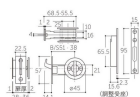

品番 : EA951KG-14

品名 : 28-36mm/51mm 引戸鎌錠(間仕切錠/SG)

販売価格	3,100円(税抜) / 3,410円(税込)		
カタログ価格	3,100円(税抜) / 3,410円(税込)		
在庫数	最新在庫: 0 (2026/06/29 08:32現在)		
商品入数	1	販売単位	個
カタログページ	1324ページ		

仕様

仕様	間仕切錠	取付ドア厚	28~36mm
バックセット	38mm	色	SG
材質	錠:SUS304、亜鉛ダイカスト ストライク:SUS304、鋼板 丸座:アルミ、亜鉛ダイカスト		
前後調節受座付			
後付大型サムターン付			
皿タッピンネジ3.5×20(4本)付			