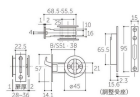

品番 : EA951KG-15

品名 : 28-36mm/51mm 引戸鎌錠(間仕切錠/白)

販売価格	3,290円(税抜) / 3,619円(税込)		
カタログ価格	3,290円(税抜) / 3,619円(税込)		
在庫数	最新在庫: 1 (2026/06/29 08:32現在)		
商品入数	1	販売単位	個
カタログページ	1324ページ		

仕様

仕様	間仕切錠	取付ドア厚	28~36mm
バックセット	38mm	色	白
材質	錠:SUS304、亜鉛ダイカスト ストライク:SUS304、鋼板 丸座:アルミ、亜鉛ダイカスト		
前後調節受座付			
後付大型サムターン付			
皿タッピンネジ3.5×20(4本)付			