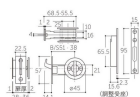

品番 : EA951KG-15

品名 : 28-36mm/51mm 引戸鎌錠(間仕切錠/白)

|         |                              |      |   |
|---------|------------------------------|------|---|
| 販売価格    | 3,290円(税抜) / 3,619円(税込)      |      |   |
| カタログ価格  | 3,290円(税抜) / 3,619円(税込)      |      |   |
| 在庫数     | 最新在庫: 1 (2026/06/29 09:36現在) |      |   |
| 商品入数    | 1                            | 販売単位 | 個 |
| カタログページ | 1324ページ                      |      |   |

#### 仕様

|                    |   |       |         |
|--------------------|---|-------|---------|
| 仕様                 | 間仕切錠  | 取付ドア厚 | 28~36mm |
| バックセット             | 38mm  | 色     | 白       |
| 材質                 | 錠:SUS304、亜鉛ダイカスト<br>ストライク:SUS304、鋼板<br>丸座:アルミ、亜鉛ダイカスト |       |         |
| 前後調節受座付            |   |       |         |
| 後付大型サムターン付         |   |       |         |
| 皿タッピンネジ3.5×20(4本)付 |   |       |         |