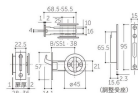

品番 : EA951KG-16

品名 : 28-36mm/51mm 引戸鎌錠(間仕切錠/黒)

|         |                              |      |   |
|---------|------------------------------|------|---|
| 販売価格    | 3,780円(税抜) / 4,158円(税込)      |      |   |
| カタログ価格  | 3,780円(税抜) / 4,158円(税込)      |      |   |
| 在庫数     | 最新在庫: 1 (2026/04/30 18:55現在) |      |   |
| 商品入数    | 1                            | 販売単位 | 個 |
| カタログページ | 1324ページ                      |      |   |

#### 仕様

|                    |   |       |         |
|--------------------|---|-------|---------|
| 仕様                 | 間仕切錠  | 取付ドア厚 | 28~36mm |
| バックセット             | 38mm  | 色     | 黒       |
| 材質                 | 錠:SUS304、亜鉛ダイカスト<br>ストライク:SUS304、鋼板<br>丸座:アルミ、亜鉛ダイカスト |       |         |
| 前後調節受座付            |   |       |         |
| 後付大型サムターン付         |   |       |         |
| 皿タッピンネジ3.5×20(4本)付 |   |       |         |