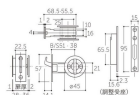

品番 : EA951KG-2

品名 : 28-36mm/51mm 引戸鎌錠(表示錠/シルバー)

販売価格	3,570円(税抜) / 3,927円(税込)		
カタログ価格	3,570円(税抜) / 3,927円(税込)		
在庫数	最新在庫: 1 (2026/06/29 09:34現在)		
商品入数	1	販売単位	個
カタログページ	1324ページ		

#### 仕様

仕様	表示錠	取付ドア厚	28~36mm
バックセット	38mm	色	シルバー
材質	錠:SUS304、亜鉛ダイカスト ストライク:SUS304、鋼板 丸座:アルミ、亜鉛ダイカスト		
前後調節受座付			
後付大型サムターン付			
皿タッピンネジ3.5×20(4本)付			