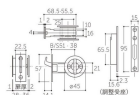

品番 : EA951KG-2

品名 : 28-36mm/51mm 引戸鎌錠(表示錠/シルバー)

販売価格	3,570円(税抜) / 3,927円(税込)		
カタログ価格	3,570円(税抜) / 3,927円(税込)		
在庫数	最新在庫: 1 (2026/06/29 08:29現在)		
商品入数	1	販売単位	個
カタログページ	1324ページ		

#### 仕様

仕様	表示錠	取付ドア厚	28~36mm
バックセット	38mm	色	シルバー
材質	錠:SUS304、亜鉛ダイカスト ストライク:SUS304、鋼板 丸座:アルミ、亜鉛ダイカスト		
前後調節受座付			
後付大型サムターン付			
皿タッピンネジ3.5×20(4本)付			