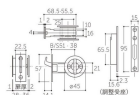

品番 : EA951KG-2

品名 : 28-36mm/51mm 引戸鎌錠(表示錠/シルバー)

販売価格	3,570円(税抜) / 3,927円(税込)		
カタログ価格	3,570円(税抜) / 3,927円(税込)		
在庫数	最新在庫: 1 (2026/04/30 17:51現在)		
商品入数	1	販売単位	個
カタログページ	1324ページ		

仕様

仕様	表示錠	取付ドア厚	28~36mm
バックセット	38mm	色	シルバー
材質	錠:SUS304、亜鉛ダイカスト ストライク:SUS304、鋼板 丸座:アルミ、亜鉛ダイカスト		
前後調節受座付			
後付大型サムターン付			
皿タッピンネジ3.5×20(4本)付			