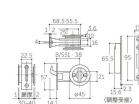

品番 : EA951KG-20S

品名 : 30-40mm/51mm 引戸鎌錠(同一キー)

販売価格	8,670円(税抜) / 9,537円(税込)		
カタログ価格	8,670円(税抜) / 9,537円(税込)		
在庫数	最新在庫: 2 (2025/12/16 02:19現在)		
商品入数	1	販売単位	個
カタログページ	1372ページ		

仕様

適応扉厚	30~40mm	カラー	シルバー
取付穴径	5	ねじピッチ	7.5
材質	錠:SUS304+スチール ストライク:SUS304+鋼板 丸座:アルミ+亜鉛ダイカスト	バックセット	51mm
同一キー			
後付大型サムターン付			
前後調整受座付			
ディンプルシリンダー			
一般住宅用			
皿タッピンネジ3.5×20(4本)付			