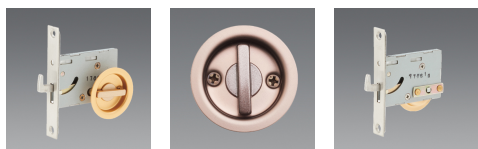

品番 : EA951KG-22

品名 : 28-40mm/38mm ケース引戸 鎌錠(片面サムターン/GB)

販売価格	4,250円(税抜) / 4,675円(税込)		
カタログ価格	4,250円(税抜) / 4,675円(税込)		
在庫数	最新在庫: 1 (2026/04/30 18:55現在)		
商品入数	1	販売単位	個
カタログページ	1324ページ		

#### 仕様

カラー	GB	取付ドア厚	28~40mm
バックセット	38mm	錠	片面サムターン
材質	錠:SUS304+スチール ストライク:SUS304+鋼板 丸座:アルミ+亜鉛ダイカスト		
前後調節受座付			
後付大型サムターン			
皿タッピンネジ3.5×20(4本)付			