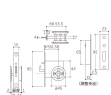

品番 : EA951KG-26

品名 : 28-36mm/38mm ケース引戸 鎌錠(両面サムターン/シルバー)

販売価格	4,410円(税抜) / 4,851円(税込)		
カタログ価格	4,410円(税抜) / 4,851円(税込)		
在庫数	最新在庫: 1 (2026/04/30 19:07現在)		
商品入数	1	販売単位	個
カタログページ	1324ページ		

仕様

カラー	シルバー	取付ドア厚	28~36mm
バックセット	38mm	錠	両面サムターン
材質	錠:SUS304+スチール ストライク:SUS304+鋼板 丸座:アルミ+亜鉛ダイカスト		
前後調節受座付			
後付大型サムターン			
皿タッピンネジ3.5×20(4本)付			