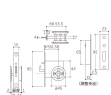

品番：EA951KG-27

品名：28-36mm/38mm ケース引戸鎌錠(両面サムターン/GB)

|         |                              |      |   |
|---------|------------------------------|------|---|
| 販売価格    | 4,410円(税抜) / 4,851円(税込)      |      |   |
| カタログ価格  | 4,410円(税抜) / 4,851円(税込)      |      |   |
| 在庫数     | 最新在庫: 1 (2026/04/30 19:11現在) |      |   |
| 商品入数    | 1                            | 販売単位 | 個 |
| カタログページ | 1324ページ                      |      |   |

#### 仕様

|                    |  |       |         |
|--------------------|--|-------|---------|
| カラー                | GB   | 取付ドア厚 | 28～36mm |
| バックセット             | 38mm   | 錠     | 両面サムターン |
| 材質                 | 錠:SUS304+スチール<br>ストライク:SUS304+鋼板<br>丸座:アルミ+亜鉛ダイカスト |       |         |
| 前後調節受座付            |  |       |         |
| 後付大型サムターン          |  |       |         |
| 皿タッピンネジ3.5×20(4本)付 |  |       |         |