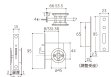

品番 : EA951KG-28

品名 : 28-36mm/38mm ケース引戸 鎌錠(両面サムターン/SG)

販売価格	4,410円(税抜) / 4,851円(税込)		
カタログ価格	4,410円(税抜) / 4,851円(税込)		
在庫数	最新在庫: 1 (2026/04/30 19:07現在)		
商品入数	1	販売単位	個
カタログページ	1324ページ		

#### 仕様

カラー	SG	取付ドア厚	28~36mm
バックセット	38mm	錠	両面サムターン
材質	錠:SUS304+スチール ストライク:SUS304+鋼板 丸座:アルミ+亜鉛ダイカスト		
前後調節受座付			
後付大型サムターン			
皿タッピンネジ3.5×20(4本)付			