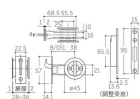

品番 : EA951KG-3

品名 : 28-36mm/51mm 引戸鎌錠(表示錠/アンバー)

販売価格	3,780円(税抜) / 4,158円(税込)		
カタログ価格	3,780円(税抜) / 4,158円(税込)		
在庫数	最新在庫: 1 (2026/06/29 08:18現在)		
商品入数	1	販売単位	個
カタログページ	1324ページ		

仕様

仕様	表示錠	取付ドア厚	28~36mm
バックセット	38mm	色	アンバー
材質	錠:SUS304、亜鉛ダイカスト ストライク:SUS304、鋼板 丸座:アルミ、亜鉛ダイカスト		
前後調節受座付			
後付大型サムターン付			
皿タッピンネジ3.5×20(4本)付			