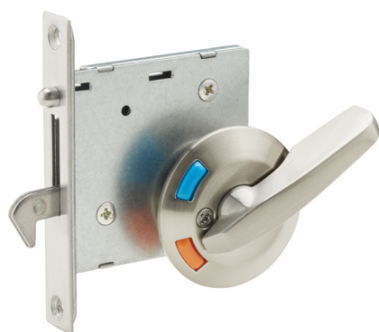

品番 : EA951KG-30

品名 : 30-39mm/51mm 引戸鎌錠(UD型)

販売価格	6,360円(税抜) / 6,996円(税込)		
カタログ価格	6,360円(税抜) / 6,996円(税込)		
在庫数	最新在庫: 1 (2025/05/23 16:04現在)		
商品入数	1	販売単位	個
カタログページ	1372ページ		

#### 仕様

適応扉厚	30~39mm	材質	錠: ステンレス(SUS304)+鋼板 ストライク: SUS304+鋼板 丸座(室外側): アルミ+亜鉛ダイカスト レバー(室内側): 亜鉛ダイカスト
サイズ	サイズ: 本体: 61.5×88mm 受座: 20×135mm	取付穴径	5mm
ねじピッチ	82mm	バックセット	51mm
前後上下調整受座付	上下: ±5mm 奥行: 1.4mm		
表示付			
WB仕上			
大型レバータイプ			
開閉状態を青・赤の色で表示			
皿タッピンネジ3.5×20(4本)付			