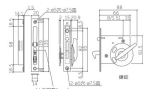

品番 : EA951KG-30

品名 : 30-39mm/51mm 引戸鎌錠(UD型)

販売価格	5,760円(税抜) / 6,336円(税込)		
カタログ価格	5,760円(税抜) / 6,336円(税込)		
在庫数	最新在庫: 1 (2026/07/05 16:49現在)		
商品入数	1	販売単位	個
カタログページ	1324ページ		

仕様

適応扉厚	30~39mm	材質	錠: ステンレス(SUS304)+鋼板 ストライク: SUS304+鋼板 丸座(室外側): アルミ+亜鉛ダイカスト レバー(室内側): 亜鉛ダイカスト
サイズ	サイズ: 本体: 61.5×88mm 受座: 20×135mm	取付穴径	5mm
ねじピッチ	82mm	バックセット	51mm
前後上下調整受座付	上下: ±5mm 奥行: 1.4mm		
表示付			
WB仕上			
大型レバータイプ			
開閉状態を青・赤の色で表示			
皿タッピンネジ3.5×20(4本)付			