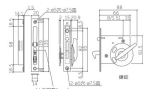

品番 : EA951KG-30

品名 : 30-39mm/51mm 引戸鎌錠(UD型)

販売価格	5,760円(税抜) / 6,336円(税込)		
カタログ価格	5,760円(税抜) / 6,336円(税込)		
在庫数	最新在庫: 1 (2026/07/05 16:11現在)		
商品入数	1	販売単位	個
カタログページ	1324ページ		

仕様

適応扉厚	30~39mm	材質	錠: ステンレス(SUS304)+鋼板 ストライク: SUS304+鋼板 丸座(室外側): アルミ+亜鉛ダイカスト レバー(室内側): 亜鉛ダイカスト
サイズ	サイズ: 本体: 61.5×88mm 受座: 20×135mm	取付穴径	5mm
ねじピッチ	82mm	バックセット	51mm
前後上下調整受座付	上下: ±5mm 奥行: 1.4mm		
表示付			
WB仕上			
大型レバータイプ			
開閉状態を青・赤の色で表示			
皿タッピンネジ3.5×20(4本)付			