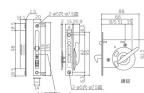

品番 : EA951KG-30

品名 : 30-39mm/51mm 引戸鎌錠(UD型)

販売価格	6,360円(税抜) / 6,996円(税込)		
カタログ価格	6,360円(税抜) / 6,996円(税込)		
在庫数	最新在庫: 1 (2025/05/23 16:04現在)		
商品入数	1	販売単位	個
カタログページ	1372ページ		

#### 仕様

適応扉厚	30~39mm	材質	錠: ステンレス(SUS304)+鋼板 ストライク: SUS304+鋼板 丸座(室外側): アルミ+亜鉛ダイカスト レバー(室内側): 亜鉛ダイカスト
サイズ	サイズ: 本体: 61.5×88mm 受座: 20×135mm	取付穴径	5mm
ねじピッチ	82mm	バックセット	51mm
前後上下調整受座付	上下: ±5mm 奥行: 1.4mm		
表示付			
WB仕上			
大型レバータイプ			
開閉状態を青・赤の色で表示			
皿タッピンネジ3.5×20(4本)付			