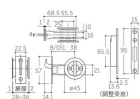

品番 : EA951KG-4

品名 : 28-36mm/51mm 引戸鎌錠(表示錠/SG)

販売価格	3,570円(税抜) / 3,927円(税込)		
カタログ価格	3,570円(税抜) / 3,927円(税込)		
在庫数	最新在庫: 1 (2026/06/29 08:30現在)		
商品入数	1	販売単位	個
カタログページ	1324ページ		

仕様

仕様	表示錠	取付ドア厚	28~36mm
バックセット	38mm	色	SG
材質	錠:SUS304、亜鉛ダイカスト ストライク:SUS304、鋼板 丸座:アルミ、亜鉛ダイカスト		
前後調節受座付			
後付大型サムターン付			
皿タッピンネジ3.5×20(4本)付			