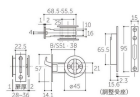

品番 : EA951KG-5

品名 : 28-36mm/51mm 引戸鎌錠(表示錠/白)

販売価格	3,780円(税抜) / 4,158円(税込)		
カタログ価格	3,780円(税抜) / 4,158円(税込)		
在庫数	最新在庫: 1 (2026/06/29 08:29現在)		
商品入数	1	販売単位	個
カタログページ	1324ページ		

仕様

仕様	表示錠	取付ドア厚	28~36mm
バックセット	38mm	色	白
材質	錠:SUS304、亜鉛ダイカスト ストライク:SUS304、鋼板 丸座:アルミ、亜鉛ダイカスト		
前後調節受座付			
後付大型サムターン付			
皿タッピンネジ3.5×20(4本)付			