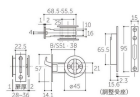

品番 : EA951KG-5

品名 : 28-36mm/51mm 引戸鎌錠(表示錠/白)

販売価格	3,780円(税抜) / 4,158円(税込)		
カタログ価格	3,780円(税抜) / 4,158円(税込)		
在庫数	最新在庫: 1 (2026/06/29 09:35現在)		
商品入数	1	販売単位	個
カタログページ	1324ページ		

#### 仕様

仕様	表示錠	取付ドア厚	28~36mm
バックセット	38mm	色	白
材質	錠:SUS304、亜鉛ダイカスト ストライク:SUS304、鋼板 丸座:アルミ、亜鉛ダイカスト		
前後調節受座付			
後付大型サムターン付			
皿タッピンネジ3.5×20(4本)付			