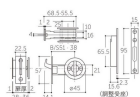

品番 : EA951KG-6

品名 : 28-36mm/51mm 引戸鎌錠(表示錠/黒)

販売価格	3,780円(税抜) / 4,158円(税込)		
カタログ価格	3,780円(税抜) / 4,158円(税込)		
在庫数	最新在庫: 2 (2026/06/29 08:31現在)		
商品入数	1	販売単位	個
カタログページ	1324ページ		

仕様

仕様	表示錠	取付ドア厚	28~36mm
バックセット	38mm	色	黒
材質	錠:SUS304、亜鉛ダイカスト ストライク:SUS304、鋼板 丸座:アルミ、亜鉛ダイカスト		
前後調節受座付			
後付大型サムターン付			
皿タッピンネジ3.5×20(4本)付			