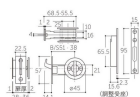

品番 : EA951KG-6

品名 : 28-36mm/51mm 引戸鎌錠(表示錠/黒)

販売価格	3,780円(税抜) / 4,158円(税込)		
カタログ価格	3,780円(税抜) / 4,158円(税込)		
在庫数	最新在庫: 2 (2026/06/29 09:36現在)		
商品入数	1	販売単位	個
カタログページ	1324ページ		

仕様

仕様	表示錠	取付ドア厚	28~36mm
バックセット	38mm	色	黒
材質	錠:SUS304、亜鉛ダイカスト ストライク:SUS304、鋼板 丸座:アルミ、亜鉛ダイカスト		
前後調節受座付			
後付大型サムターン付			
皿タッピンネジ3.5×20(4本)付			