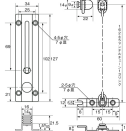

品番：EA951LA-1

品名：ドアーチェーン

販売価格	1,870円(税抜) / 2,057円(税込)		
カタログ価格	1,870円(税抜) / 2,057円(税込)		
在庫数	最新在庫: 3 (2026/04/12 15:07現在)		
商品入数	1	販売単位	個
カタログページ	1326ページ		

仕様

材質	SUS304	仕上	ヘアライン
サイズ	本体:127×34×20(T)mm 受け部:60×12×10(T)mm チェーン:168mm	重量	110g
ピッチ	102mm	取付穴径	5mm
付属品	取付ねじ(6本)	チェーン引張強度	約200kgf前後

【取付け方】

- ①ドア枠(柱)にチェーン金具部分を取り付け
- ②ドア側に鎖受皿を取り付け
- ③鎖受皿は横付けで取り付け
- ④ドアを閉めた状態時のみ、チェーンの脱着が出来る位置で取り付けください。
※ドアが開きかけた位置でチェーンの脱着が出来る場合は、外から手を入れて開錠されてしまいます。

代替品

	品番 EA951LA-3 コメント 価格注意
--	---------------------------