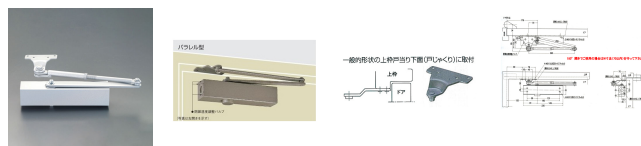

品番 : EA951LD-11A

品名 : 30kg以下ドアクローザー-(パ<sup>ラ</sup>レル標準型/シルバ<sup>ー</sup>-)

販売価格	6,120円(税抜) / 6,732円(税込)		
カタログ価格	6,120円(税抜) / 6,732円(税込)		
在庫数	最新在庫: 1 (2026/07/05 16:54現在)		
商品入数	1	販売単位	個
カタログページ	1323ページ		

#### 仕様

メーカー	日本ドアーチェック製造 (NEWSTAR)	型番	PS-7001
カラー	シルバー	材質	アルミダイカスト
適用ドアサイズ	800×1800mm	適用ドア重量	30kg以下
閉扉速度調整は3バルブ方式			
ドアを確実に閉鎖するラッチングアクション機能付			
取付ねじが露出しないので外観がスッキリします。			
パ <sup>ラ</sup> レル型(内付け外開き)… 一般的形状の上枠戸当り下面(戸じゃくり)に取付て使用します。			
ストップ付(角度は70°~180°まで)			
左右兼用タイプ			
取付ねじ付			