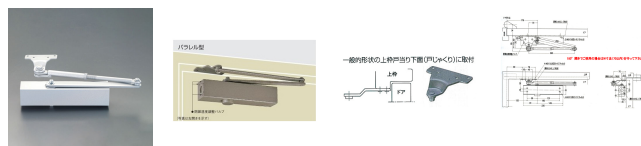

品番 : EA951LD-11A

品名 : 30kg以下ドアクローザー-(平行標準型/シルバー)

販売価格	6,120円(税抜) / 6,732円(税込)		
カタログ価格	6,120円(税抜) / 6,732円(税込)		
在庫数	最新在庫: 1 (2026/07/05 16:26現在)		
商品入数	1	販売単位	個
カタログページ	1323ページ		

仕様

メーカー	日本ドアーチェック製造 (NEWSTAR)	型番	PS-7001
カラー	シルバー	材質	アルミダイカスト
適用ドアサイズ	800×1800mm	適用ドア重量	30kg以下
閉扉速度調整は3バルブ方式			
ドアを確実に閉鎖するラッチングアクション機能付			
取付ねじが露出しないので外観がスッキリします。			
平行型(内付け外開き)… 一般的形状の上枠戸当り下面(戸じゃくり)に取付て使用します。			
ストップ付(角度は70°~180°まで)			
左右兼用タイプ			
取付ねじ付			