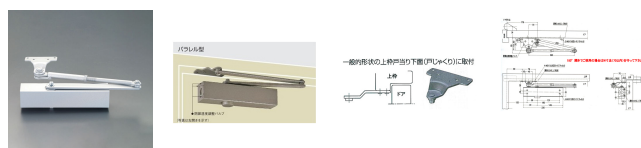

品番 : EA951LD-12A

品名 : 45kg以下ドアクローザー(平行標準型/シルバー)

販売価格	6,330円(税抜) / 6,963円(税込)		
カタログ価格	6,330円(税抜) / 6,963円(税込)		
在庫数	最新在庫: 2 (2026/07/05 16:52現在)		
商品入数	1	販売単位	個
カタログページ	1323ページ		

### 仕様

メーカー	日本ドアーチェック製造 (NEWSTAR)	型番	PS-7002
カラー	シルバー	材質	アルミダイカスト
適用ドアサイズ	900×2100mm	適用ドア重量	45kg以下
閉扉速度調整は3バルブ方式			
ドアを確実に閉鎖するラッチングアクション機能付			
取付ねじが露出しないので外観がスッキリします。			
平行型(内付け外開き)… 一般的形状の上枠戸当り下面(戸じゃくり)に取付て使用します。			
ストップ付(角度は70°~180°まで)			
左右兼用タイプ			
取付ねじ付			