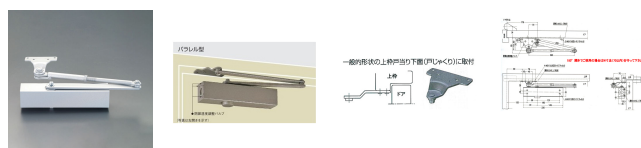

品番 : EA951LD-12A

品名 : 45kg以下ドアクローザー(パラルレル標準型/シルバー)

販売価格	6,330円(税抜) / 6,963円(税込)		
カタログ価格	6,330円(税抜) / 6,963円(税込)		
在庫数	最新在庫: 2 (2026/04/09 02:21現在)		
商品入数	1	販売単位	個
カタログページ	1323ページ		

仕様

メーカー	日本ドアーチェック製造 (NEWSTAR)	型番	PS-7002
カラー	シルバー	材質	アルミダイカスト
適用ドアサイズ	900×2100mm	適用ドア重量	45kg以下
閉扉速度調整は3バルブ方式			
ドアを確実に閉鎖するラッチングアクション機能付			
取付ねじが露出しないので外観がスッキリします。			
パラルレル型(内付け外開き)… 一般的形状の上枠戸当り下面(戸じゃくり)に取付て使用します。			
ストップ付(角度は70°~180°まで)			
左右兼用タイプ			
取付ねじ付			