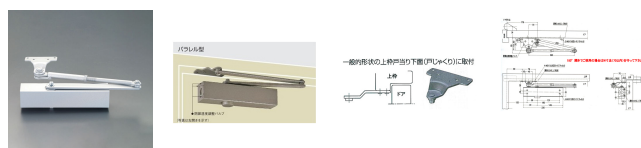

品番 : EA951LD-13A

品名 : 65kg以下ドアクローザー-(平行標準型/シルバー)

販売価格	12,600円(税抜) / 13,860円(税込)		
カタログ価格	12,600円(税抜) / 13,860円(税込)		
在庫数	最新在庫: 1 (2026/04/09 02:21現在)		
商品入数	1	販売単位	個
カタログページ	1323ページ		

仕様

メーカー	日本ドアーチェック製造 (NEWSTAR)	型番	PS-7003
カラー	シルバー	材質	アルミダイカスト
適用ドアサイズ	950×2100mm	適用ドア重量	65kg以下
閉扉速度調整は3バルブ方式			
ドアを確実に閉鎖するラッチングアクション機能付			
取付ねじが露出しないので外観がスッキリします。			
平行型(内付け外開き)… 一般的形状の上枠戸当り下面(戸じゃくり)に取付て使用します。			
ストップ付(角度は70°~180°まで)			
左右兼用タイプ			
取付ねじ付			