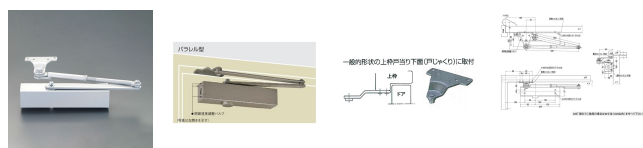

品番 : EA951LD-14A

品名 : 85kg以下 ドアクローザー (平行標準型/シルバー)

販売価格	17,000円(税抜) / 18,700円(税込)		
カタログ価格	17,000円(税抜) / 18,700円(税込)		
在庫数	最新在庫: 1 (2026/07/05 16:52現在)		
商品入数	1	販売単位	個
カタログページ	1323ページ		

#### 仕様

メーカー	日本ドアーチェック製造 (NEWSTAR)	型番	PS-7004
カラー	シルバー	材質	アルミダイカスト
適用ドアサイズ	1050×2400mm	適用ドア重量	85kg以下
閉扉速度調整は3バルブ方式			
ドアを確実に閉鎖するラッチングアクション機能付			
取付ねじが露出しないので外観がスッキリします。			
平行型(内付け外開き)… 一般的形状の上枠戸当り下面(戸じゃくり)に取付て使用します。			
ストップ付(角度は70°~180°まで)			
左右兼用タイプ			
取付ねじ付			