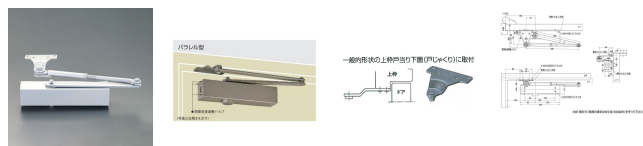

品番 : EA951LD-14A

品名 : 85kg以下 ドアクローザー (平行標準型/シルバー)

販売価格	17,000円(税抜) / 18,700円(税込)		
カタログ価格	17,000円(税抜) / 18,700円(税込)		
在庫数	最新在庫: 1 (2026/04/09 05:27現在)		
商品入数	1	販売単位	個
カタログページ	1323ページ		

仕様

メーカー	日本ドアーチェック製造 (NEWSTAR)	型番	PS-7004
カラー	シルバー	材質	アルミダイカスト
適用ドアサイズ	1050×2400mm	適用ドア重量	85kg以下
閉扉速度調整は3バルブ方式			
ドアを確実に閉鎖するラッチングアクション機能付			
取付ねじが露出しないので外観がスッキリします。			
平行型(内付け外開き)… 一般的形状の上枠戸当り下面(戸じゃくり)に取付て使用します。			
ストップ付(角度は70°~180°まで)			
左右兼用タイプ			
取付ねじ付			