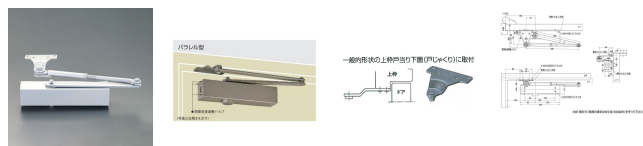

品番 : EA951LD-14A

品名 : 85kg以下 ドアクローザー (平行標準型/シルバー)

販売価格	17,000円(税抜) / 18,700円(税込)		
カタログ価格	17,000円(税抜) / 18,700円(税込)		
在庫数	最新在庫: 1 (2026/04/09 03:55現在)		
商品入数	1	販売単位	個
カタログページ	1323ページ		

仕様

メーカー	日本ドアーチェック製造 (NEWSTAR)	型番	PS-7004
カラー	シルバー	材質	アルミダイカスト
適用ドアサイズ	1050×2400mm	適用ドア重量	85kg以下
閉扉速度調整は3バルブ方式			
ドアを確実に閉鎖するラッチングアクション機能付			
取付ねじが露出しないので外観がスッキリします。			
平行型(内付け外開き)… 一般的形状の上枠戸当り下面(戸じゃくり)に取付て使用します。			
ストップ付(角度は70°~180°まで)			
左右兼用タイプ			
取付ねじ付			