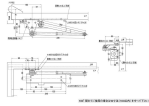

品番：EA951LD-15A

品名：120kg以下ドアクローザー(パALLEL標準型/シルバー)

販売価格	23,400円(税抜) / 25,740円(税込)		
カタログ価格	23,400円(税抜) / 25,740円(税込)		
在庫数	最新在庫: 1 (2026/04/09 05:27現在)		
商品入数	1	販売単位	個
カタログページ	1323ページ		

仕様

メーカー	日本ドアーチェック製造 (NEWSTAR)	型番	PS-7005
カラー	シルバー	材質	アルミダイカスト
適用ドアサイズ	1200×2400mm	適用ドア重量	120kg以下
閉扉速度調整は3バルブ方式			
ドアを確実に閉鎖するラッチングアクション機能付			
取付ねじが露出しないので外観がスッキリします。			
パALLEL型(内付け外開き)… 一般的な形状の上枠戸当り下面(戸じゃくり)に取付て使用します。			
ストップ付(角度は70°～180°まで)			
左右兼用タイプ			
取付ねじ付			