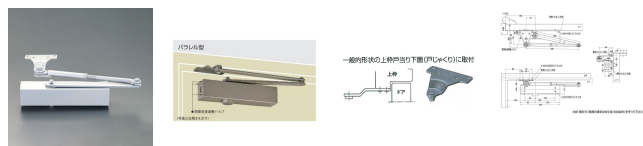

品番 : EA951LD-15A

品名 : 120kg以下 ドアクローザー (パALLEL標準型/シルバー)

販売価格	23,400円(税抜) / 25,740円(税込)		
カタログ価格	23,400円(税抜) / 25,740円(税込)		
在庫数	最新在庫: 0 (2026/07/05 16:54現在)		
商品入数	1	販売単位	個
カタログページ	1323ページ		

仕様

メーカー	日本ドアーチェック製造 (NEWSTAR)	型番	PS-7005
カラー	シルバー	材質	アルミダイカスト
適用ドアサイズ	1200×2400mm	適用ドア重量	120kg以下
閉扉速度調整は3バルブ方式			
ドアを確実に閉鎖するラッチングアクション機能付			
取付ねじが露出しないので外観がスッキリします。			
パALLEL型(内付け外開き)… 一般的形状の上枠戸当り下面(戸じゃくり)に取付て使用します。			
ストップ付(角度は70°~180°まで)			
左右兼用タイプ			
取付ねじ付			