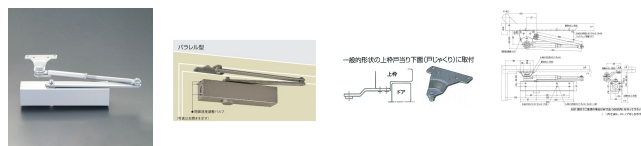

品番：EA951LD-16A

品名：180kg以下ドアクローザー(平行標準型/シルバー)

販売価格	35,500円(税抜) / 39,050円(税込)		
カタログ価格	35,500円(税抜) / 39,050円(税込)		
在庫数	最新在庫: 0 (2026/07/05 16:52現在)		
商品入数	1	販売単位	個
カタログページ	1323ページ		

### 仕様

メーカー	日本ドアーチェック製造 (NEWSTAR)	型番	PS-7006
カラー	シルバー	材質	アルミダイカスト
適用ドアサイズ	1800×2700mm	適用ドア重量	180kg以下
閉扉速度調整は3バルブ方式			
ドアを確実に閉鎖するラッチングアクション機能付			
取付ねじが露出しないので外観がスッキリします。			
平行型(内付け外開き)… 一般的形状の上枠戸当り下面(戸じゃくり)に取付て使用します。			
ストップ付(角度は70°~180°まで)			
左右兼用タイプ			
取付ねじ付			