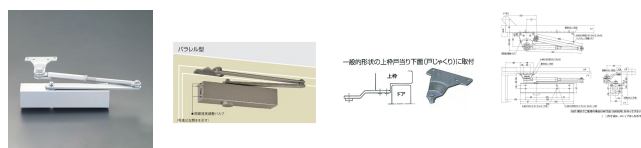

品番：EA951LD-16A

品名：180kg以下ドアクローザー(パALLEL標準型/シルバー)

販売価格	35,500円(税抜) / 39,050円(税込)		
カタログ価格	35,500円(税抜) / 39,050円(税込)		
在庫数	最新在庫: 0 (2026/04/09 07:05現在)		
商品入数	1	販売単位	個
カタログページ	1323ページ		

仕様

メーカー	日本ドアーチェック製造 (NEWSTAR)	型番	PS-7006
カラー	シルバー	材質	アルミダイカスト
適用ドアサイズ	1800×2700mm	適用ドア重量	180kg以下
閉扉速度調整は3バルブ方式			
ドアを確実に閉鎖するラッチングアクション機能付			
取付ねじが露出しないので外観がスッキリします。			
パALLEL型(内付け外開き)… 一般的形状の上枠戸当り下面(戸じゃくり)に取付て使用します。			
ストップ付(角度は70°~180°まで)			
左右兼用タイプ			
取付ねじ付			