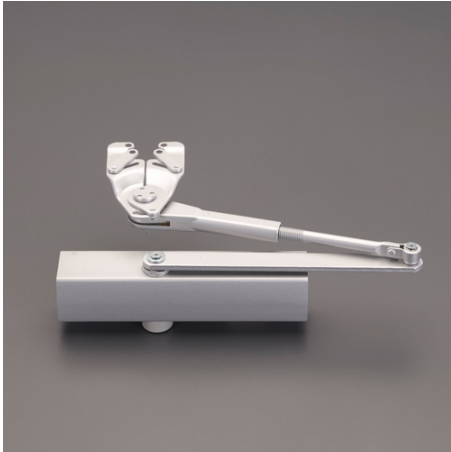

品番：EA951LD-36

品名：45kg以下 ドアクローザー(パ°ラレル型/シルバー)

販売価格	10,800円(税抜) / 11,880円(税込)		
カタログ価格	10,800円(税抜) / 11,880円(税込)		
在庫数	最新在庫: 1 (2026/04/26 22:55現在)		
商品入数	1	販売単位	個
カタログページ	1323ページ		

#### 仕様

適用ドアサイズ	幅900mm以下	適用ドア重量	45kg以下
適用ドア材	木製ドア、アルミドア (主に戸建て住宅)	カラー	シルバー
材質	アルミダイカスト		

ドアを押し開く側に取り付けるタイプ(パラレル型)

ドアの止まる角度が自由に調整できます。

お部屋の通風や荷物を運ぶ時などに便利な「ストップ装置」があります。(ストップなしにも設定可能)

独自の設計技術と高い品質の素材により、JIS規格の20万回を大きく超えた30万回の開閉に耐える優れた耐久性をもっています。(メーカー社内実験値)

ほとんどのメーカー全機種 of ネジ穴に対応

ドアと上枠のネジ穴をそのまま使えるので、ドリルを使ったスチールドアなどの面倒な穴あけ作業、ネジ穴作業がほとんどありません。

ストップ付

左右兼用タイプ

フリーアジャストブラケットとスライド取付板で他機種のねじ穴に対応

壊れたドアクローザーの取付穴をそのまま使用できるので、面倒な穴あけ、ねじ穴作業が不要です

M5×12皿小ねじ(抜け止め剤付き)(2本)・本体、アーム、リンク結合用ワッシャ(2個)・M5×12皿小ねじ(10本)・M6×16皿小ねじ(頭部10mm)(8本)・φ5×16皿タッピンねじ1種(8本)・φ5×16皿ドリルねじ(1本)