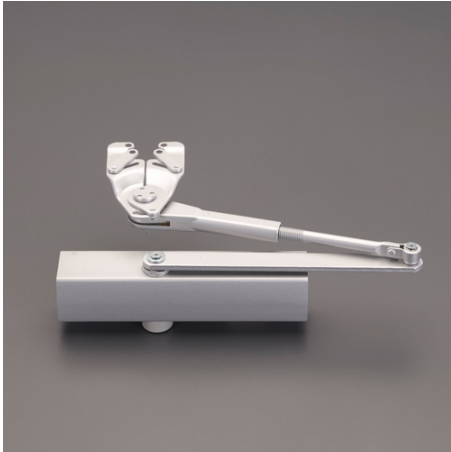

品番：EA951LD-37

品名：65kg以下 ドアクローザー(パ°ラレル型/シルバー)

販売価格	16,200円(税抜) / 17,820円(税込)		
カタログ価格	16,200円(税抜) / 17,820円(税込)		
在庫数	最新在庫: 4 (2026/04/26 21:24現在)		
商品入数	1	販売単位	個
カタログページ	1323ページ		

仕様

適用ドアサイズ	幅950mm以下(マンション等の集合住宅玄関ドアは、ドア幅900mm以下を目安としてください)	適用ドア重量	65kg以下
適用ドア材	スチールドア(主にオフィスビル)	カラー	シルバー
材質	アルミダイカスト		

ドアを押し開く側に取り付けるタイプ(パラレル型)

ドアの止まる角度が自由に調整できます。

お部屋の通風や荷物を運ぶ時などに便利な「ストップ装置」があります。(ストップなしにも設定可能)

独自の設計技術と高い品質の素材により、JIS規格の20万回を大きく超えた30万回の開閉に耐える優れた耐久性をもっています。(メーカー社内実験値)

ほとんどのメーカー全機種のネジ穴に対応
ドアと上枠のネジ穴をそのまま使えるので、ドリルを使ったスチールドアなどの面倒な穴あけ作業、ネジ穴作業がほとんどありません。

ストップ付

左右兼用タイプ

フリーアジャストブラケットとスライド取付板で他機種のねじ穴に対応

壊れたドアクローザーの取付穴をそのまま使用できるので、面倒な穴あけ、ねじ穴作業が不要です

M5×12皿小ねじ(抜け止め剤付き)(2本)・本体、アーム、リンク結合用ワッシャ(2個)・M5×12皿小ねじ(10本)・M6×16皿小ねじ(頭部10mm)(8本)・φ5×16皿タッピンねじ1種(8本)・φ5×16皿ドリルねじ(1本)