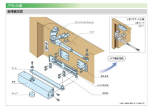

品番：EA951LD-37

品名：65kg以下 ドアクローザー(パ°ラレル型/シルバー)

販売価格	16,200円(税抜) / 17,820円(税込)		
カタログ価格	16,200円(税抜) / 17,820円(税込)		
在庫数	最新在庫: 4 (2026/04/26 21:24現在)		
商品入数	1	販売単位	個
カタログページ	1323ページ		

仕様

適用ドアサイズ	幅950mm以下(マンション等の集合住宅玄関ドアは、ドア幅900mm以下を目安としてください)	適用ドア重量	65kg以下
適用ドア材	スチールドア(主にオフィスビル)	カラー	シルバー
材質	アルミダイカスト		

ドアを押し開く側に取り付けるタイプ(パラレル型)

ドアの止まる角度が自由に調整できます。

お部屋の通風や荷物を運ぶ時などに便利な「ストップ装置」があります。(ストップなしにも設定可能)

独自の設計技術と高い品質の素材により、JIS規格の20万回を大きく超えた30万回の開閉に耐える優れた耐久性をもっています。(メーカー社内実験値)

ほとんどのメーカー全機種のネジ穴に対応
ドアと上枠のネジ穴をそのまま使えるので、ドリルを使ったスチールドアなどの面倒な穴あけ作業、ネジ穴作業がほとんどありません。

ストップ付

左右兼用タイプ

フリーアジャストブラケットとスライド取付板で他機種のねじ穴に対応

壊れたドアクローザーの取付穴をそのまま使用できるので、面倒な穴あけ、ねじ穴作業が不要です

M5×12皿小ねじ(抜け止め剤付き)(2本)・本体、アーム、リンク結合用ワッシャ(2個)・M5×12皿小ねじ(10本)・M6×16皿小ねじ(頭部10mm)(8本)・φ5×16皿タッピンねじ1種(8本)・φ5×16皿ドリルねじ(1本)