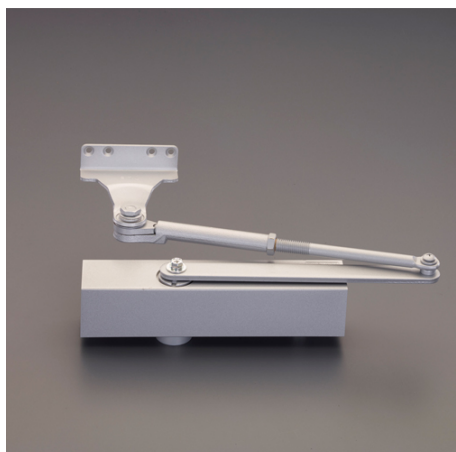

品番 : EA951LD-42

品名 : 45kg以下 ドアクローザー(パ^ラレル・ア^ンゲ^ル型)

販売価格	6,580円(税抜) / 7,238円(税込)		
カタログ価格	6,580円(税抜) / 7,238円(税込)		
在庫数	最新在庫: 1 (2026/06/29 08:30現在)		
商品入数	1	販売単位	個
カタログページ	1323ページ		

仕様

メーカー	日本ドアーチェック製造 (NEWSTAR)	型番	PS-7002L
適用ドアサイズ	900×2100mm	適用ドア重量	45kg以下
材質	アルミダイカスト	カラー	シルバー
パラレル型			
ストップ付(ストップ角度は70~180°までの任意の角度に設定可能)			
上枠正面に取り付けるアングルブラケット型			
左右兼用タイプ			
取付ねじ付			
閉扉速度調整は3バルブ方式			
ドアを確実に閉鎖するラッチングアクション機能付			
取付ねじが露出しないので外観がスッキリします。			