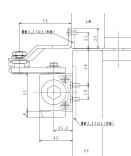

品番 : EA951LD-42

品名 : 45kg以下 ドアクローザー(パ^ラレル・ア^ンゲ^ル型)

販売価格	6,580円(税抜) / 7,238円(税込)		
カタログ価格	6,580円(税抜) / 7,238円(税込)		
在庫数	最新在庫: 1 (2026/06/29 08:30現在)		
商品入数	1	販売単位	個
カタログページ	1323ページ		

仕様

メーカー	日本ドアーチェック製造 (NEWSTAR)	型番	PS-7002L
適用ドアサイズ	900×2100mm	適用ドア重量	45kg以下
材質	アルミダイカスト	カラー	シルバー
パラレル型			
ストップ付(ストップ角度は70~180°までの任意の角度に設定可能)			
上枠正面に取り付けるアングルブラケット型			
左右兼用タイプ			
取付ねじ付			
閉扉速度調整は3バルブ方式			
ドアを確実に閉鎖するラッチングアクション機能付			
取付ねじが露出しないので外観がスッキリします。			