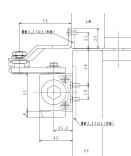

品番 : EA951LD-42

品名 : 45kg以下 ドアクローザー(パ°ラレル・アングル型)

販売価格	6,580円(税抜) / 7,238円(税込)		
カタログ価格	6,580円(税抜) / 7,238円(税込)		
在庫数	最新在庫: 1 (2026/04/30 19:11現在)		
商品入数	1	販売単位	個
カタログページ	1323ページ		

仕様

メーカー	日本ドアーチェック製造 (NEWSTAR)	型番	PS-7002L
適用ドアサイズ	900×2100mm	適用ドア重量	45kg以下
材質	アルミダイカスト	カラー	シルバー
パラレル型			
ストップ付(ストップ角度は70~180°までの任意の角度に設定可能)			
上枠正面に取り付けるアングルブラケット型			
左右兼用タイプ			
取付ねじ付			
閉扉速度調整は3バルブ方式			
ドアを確実に閉鎖するラッチングアクション機能付			
取付ねじが露出しないので外観がスッキリします。			