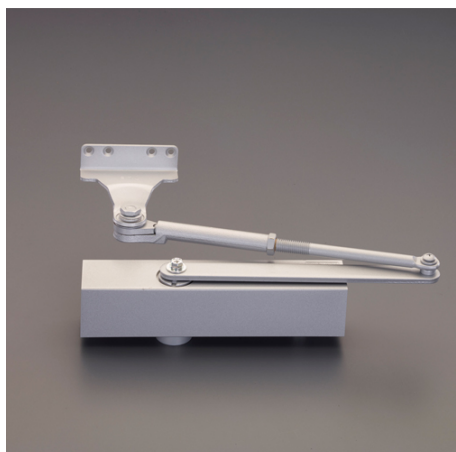

品番 : EA951LD-42

品名 : 45kg以下 ドアクローザー(パ°ラレル・アングル型)

販売価格	6,580円(税抜) / 7,238円(税込)		
カタログ価格	6,580円(税抜) / 7,238円(税込)		
在庫数	最新在庫: 1 (2026/04/30 19:11現在)		
商品入数	1	販売単位	個
カタログページ	1323ページ		

仕様

メーカー	日本ドアーチェック製造 (NEWSTAR)	型番	PS-7002L
適用ドアサイズ	900×2100mm	適用ドア重量	45kg以下
材質	アルミダイカスト	カラー	シルバー
パラレル型			
ストップ付(ストップ角度は70~180°までの任意の角度に設定可能)			
上枠正面に取り付けるアングルブラケット型			
左右兼用タイプ			
取付ねじ付			
閉扉速度調整は3バルブ方式			
ドアを確実に閉鎖するラッチングアクション機能付			
取付ねじが露出しないので外観がスッキリします。			