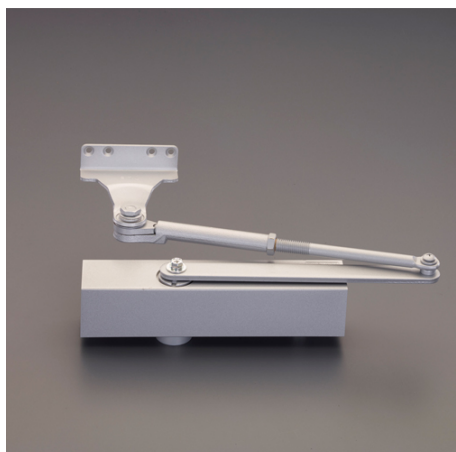

品番 : EA951LD-43

品名 : 65kg以下 ドアクローザー(パ^ラレル・ア^ンゲ^ル型)

販売価格	12,800円(税抜) / 14,080円(税込)		
カタログ価格	12,800円(税抜) / 14,080円(税込)		
在庫数	最新在庫: 1 (2026/06/29 07:14現在)		
商品入数	1	販売単位	個
カタログページ	1323ページ		

仕様

メーカー	日本ドアーチェック製造 (NEWSTAR)	型番	PS-7003L
適用ドアサイズ	950×2100mm	適用ドア重量	65kg以下
材質	アルミダイカスト	カラー	シルバー
パラレル型			
ストップ付(ストップ角度は70~180°までの任意の角度に設定可能)			
上枠正面に取り付けるアングルブラケット型			
左右兼用タイプ			
取付ねじ付			
閉扉速度調整は3バルブ方式			
ドアを確実に閉鎖するラッチングアクション機能付			
取付ねじが露出しないので外観がスッキリします。			