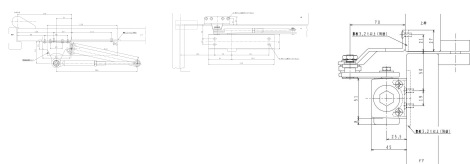

品番 : EA951LD-43

品名 : 65kg以下 ドアクローザー(パ^ラレル・ア^ンゲ^ル型)

販売価格	12,800円(税抜) / 14,080円(税込)		
カタログ価格	12,800円(税抜) / 14,080円(税込)		
在庫数	最新在庫: 1 (2026/06/29 07:14現在)		
商品入数	1	販売単位	個
カタログページ	1323ページ		

仕様

メーカー	日本ドアーチェック製造 (NEWSTAR)	型番	PS-7003L
適用ドアサイズ	950×2100mm	適用ドア重量	65kg以下
材質	アルミダイカスト	カラー	シルバー
パラレル型			
ストップ付(ストップ角度は70~180°までの任意の角度に設定可能)			
上枠正面に取り付けるアングルブラケット型			
左右兼用タイプ			
取付ねじ付			
閉扉速度調整は3バルブ方式			
ドアを確実に閉鎖するラッチングアクション機能付			
取付ねじが露出しないので外観がスッキリします。			