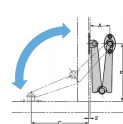

### 仕様

仕様	右用	全長	133.5mm
穴径	3.3・3.6mm	角度	160°
引張荷重	33.2kgf	材質	スチール(クロムメッキ)
重量	31g		

取付ねじ無し

RoHS2 10物質対応品

※板金に取り付ける場合、取付面側(筐体側)に必ずねじの逃げ加工(面取り)を行ってください。ねじ頭部を浮かせずに製品の固定ができます。