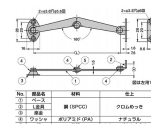

品番 : EA951LE-12

品名 : 133.5mm ステー(前蓋用/右用)

販売価格	890円(税抜) / 979円(税込)		
カタログ価格	890円(税抜) / 979円(税込)		
在庫数	最新在庫: 2 (2026/06/29 08:15現在)		
商品入数	1	販売単位	個
カタログページ	1336ページ		

### 仕様

仕様	右用	全長	133.5mm
穴径	3.3・3.6mm	角度	160°
引張荷重	33.2kgf	材質	スチール(クロムメッキ)
重量	31g		

取付ねじ無し

RoHS2 10物質対応品

※板金に取り付ける場合、取付面側(筐体側)に必ずねじの逃げ加工(面取り)を行ってください。ねじ頭部を浮かせずに製品の固定ができます。