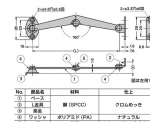

品番：EA951LE-13

品名：162.5mm ステー(前蓋用/右用)

販売価格	940円(税抜) / 1,034円(税込)		
カタログ価格	940円(税抜) / 1,034円(税込)		
在庫数	最新在庫: 1 (2026/06/29 08:15現在)		
商品入数	1	販売単位	個
カタログページ	1336ページ		

## 仕様

仕様	右用	全長	162.5mm
穴径	3.3・3.6mm	角度	160°
引張荷重	29.3kgf	材質	スチール(クロムメッキ)
重量	35g		

取付ねじ無し

RoHS2 10物質対応品

※板金に取り付ける場合、取付面側(筐体側)に必ずねじの逃げ加工(面取り)を行ってください。ねじ頭部を浮かせずに製品の固定ができます。