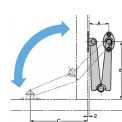

## 仕様

仕様	右用	全長	162.5mm
穴径	3.3・3.6mm	角度	160°
引張荷重	29.3kgf	材質	スチール(クロムメッキ)
重量	35g		

取付ねじ無し

RoHS2 10物質対応品

※板金に取り付ける場合、取付面側(筐体側)に必ずねじの逃げ加工(面取り)を行ってください。ねじ頭部を浮かせずに製品の固定ができます。