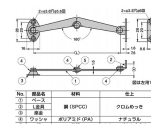

品番：EA951LE-23

品名：162.5mm ステー(前蓋用/左用)

販売価格	940円(税抜) / 1,034円(税込)		
カタログ価格	940円(税抜) / 1,034円(税込)		
在庫数	最新在庫: 1 (2026/06/29 08:15現在)		
商品入数	1	販売単位	個
カタログページ	1336ページ		

仕様

仕様	左用	全長	162.5mm
穴径	3.3・3.6mm	角度	160°
引張荷重	29.3kgf	材質	スチール(クロムメッキ)
重量	35g		

取付ねじ無し

RoHS2 10物質対応品

※板金に取り付ける場合、取付面側(筐体側)に必ずねじの逃げ加工(面取り)を行ってください。ねじ頭部を浮かせずに製品の固定ができます。

株式会社エスコ

大阪府大阪市西区立売堀3丁目8番14号 06-6532-6226(代表)

© 2018 ESCO Co.,Ltd.