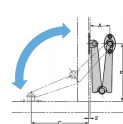

品番：EA951LE-23

品名：162.5mm ステー(前蓋用/左用)

販売価格	940円(税抜) / 1,034円(税込)		
カタログ価格	940円(税抜) / 1,034円(税込)		
在庫数	最新在庫: 1 (2026/06/29 08:15現在)		
商品入数	1	販売単位	個
カタログページ	1336ページ		

仕様

仕様	左用	全長	162.5mm
穴径	3.3・3.6mm	角度	160°
引張荷重	29.3kgf	材質	スチール(クロムメッキ)
重量	35g		

取付ねじ無し

RoHS2 10物質対応品

※板金に取り付ける場合、取付面側(筐体側)に必ずねじの逃げ加工(面取り)を行ってください。ねじ頭部を浮かせずに製品の固定ができます。

株式会社エスコ

大阪府大阪市西区立売堀3丁目8番14号 06-6532-6226(代表)

© 2018 ESCO Co.,Ltd.