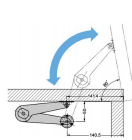

カタログ訂正

26/01/16 穴径の訂正。誤:3.3mm、正:3.3・3.8mm(No.57 9025)

仕様

仕様	右用	全長	217mm
穴径	3.3・3.8mm	引張荷重	41.8kgf
材質	スチール(クロムメッキ仕上げ)	重量	122g
取付ねじ無し			
キャッチ機構付 (※扉の重量によっては、キャッチ機構が効かない場合もあります。)			
RoHS2 10物質対応品			
※板金に取り付ける場合、取付面側(筐体側)に必ずねじの逃げ加工(面取り)を行ってください。ねじ頭部を浮かせずに製品の固定ができます。			

株式会社エスコ

大阪府大阪市西区立売堀3丁目8番14号 06-6532-6226(代表)

© 2018 ESCO Co.,Ltd.