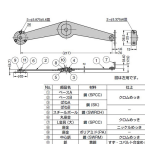

品番：EA951LE-5

品名：217mm ステー(ワンタッチ式/右用)

販売価格	2,110円(税抜) / 2,321円(税込)		
カタログ価格	2,110円(税抜) / 2,321円(税込)		
在庫数	最新在庫: 3 (2026/05/04 20:07現在)		
商品入数	1	販売単位	個
カタログページ	1336ページ		

カタログ訂正

26/01/16 穴径の訂正。誤:3.3mm、正:3.3・3.8mm(No.57 9025)

仕様

仕様	右用	全長	217mm
穴径	3.3・3.8mm	引張荷重	41.8kgf
材質	スチール(クロムメッキ仕上げ)	重量	122g
取付ねじ無し			
キャッチ機構付 (※扉の重量によっては、キャッチ機構が効かない場合もあります。)			
RoHS2 10物質対応品			
※板金に取り付ける場合、取付面側(筐体側)に必ずねじの逃げ加工(面取り)を行ってください。ねじ頭部を浮かせずに製品の固定ができます。			