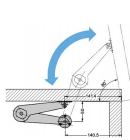

カタログ訂正

26/01/16 穴径の訂正。誤:3.3mm、正:3.3・3.8mm(No.57 9025)

仕様

仕様	左用	全長	217mm
穴径	3.3・3.8mm	引張荷重	41.8kgf
材質	スチール(クロムメッキ仕上げ)	重量	122g

取付ねじ無し

キャッチ機構付

(※扉の重量によっては、キャッチ機構が効かない場合もあります。)

RoHS2 10物質対応品

※板金に取り付ける場合、取付面側(筐体側)に必ずねじの逃げ加工(面取り)を行ってください。ねじ頭部を浮かせずに製品の固定ができます。

株式会社エスコ

大阪府大阪市西区立売堀3丁目8番14号 06-6532-6226(代表)

© 2018 ESCO Co.,Ltd.