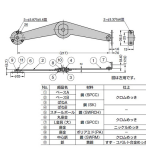

品番：EA951LE-6

品名：217mm ステー(ワンタッチ式/左用)

販売価格	2,110円(税抜) / 2,321円(税込)		
カタログ価格	2,110円(税抜) / 2,321円(税込)		
在庫数	最新在庫: 3 (2026/05/04 20:07現在)		
商品入数	1	販売単位	個
カタログページ	1336ページ		

カタログ訂正

26/01/16 穴径の訂正。誤:3.3mm、正:3.3・3.8mm(No.57 9025)

仕様

仕様	左用	全長	217mm
穴径	3.3・3.8mm	引張荷重	41.8kgf
材質	スチール(クロムメッキ仕上げ)	重量	122g

取付ねじ無し

キャッチ機構付

(※扉の重量によっては、キャッチ機構が効かない場合もあります。)

RoHS2 10物質対応品

※板金に取り付ける場合、取付面側(筐体側)に必ずねじの逃げ加工(面取り)を行ってください。ねじ頭部を浮かせずに製品の固定ができます。

株式会社エスコ