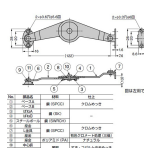

品番：EA951LE-7

品名：122mm ステー(ワンタッチ式/右用)

販売価格	1,240円(税抜) / 1,364円(税込)		
カタログ価格	1,240円(税抜) / 1,364円(税込)		
在庫数	最新在庫: 1 (2026/05/04 20:07現在)		
商品入数	1	販売単位	個
カタログページ	1336ページ		

カタログ訂正

26/01/16 穴径の訂正。誤:3.3mm、正:3.3・3.6mm(No.57 9025)

仕様

仕様	右用	全長	122mm
穴径	3.3・3.6mm	引張荷重	31.5kgf
材質	鋼(クロムメッキ仕上げ)	重量	49g
取付ねじ無し			
キャッチ機構付 (※扉の重量によっては、キャッチ機構が効かない場合もあります。)			
RoHS2 10物質対応品			
※板金に取り付ける場合、取付面側(筐体側)に必ずねじの逃げ加工(面取り)を行ってください。ねじ頭部を浮かせずに製品の固定ができます。			