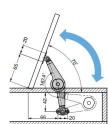

カタログ訂正

26/01/16 穴径の訂正。誤:3.3mm、正:3.3・3.6mm(No.57 9025)

仕様

仕様	右用	全長	122mm
穴径	3.3・3.6mm	引張荷重	31.5kgf
材質	鋼(クロムメッキ仕上げ)	重量	49g
取付ねじ無し			
キャッチ機構付 (※扉の重量によっては、キャッチ機構が効かない場合もあります。)			
RoHS2 10物質対応品			
※板金に取り付ける場合、取付面側(筐体側)に必ずねじの逃げ加工(面取り)を行ってください。ねじ頭部を浮かせずに製品の固定ができます。			

株式会社エスコ

大阪府大阪市西区立売堀3丁目8番14号 06-6532-6226(代表)

© 2018 ESCO Co.,Ltd.