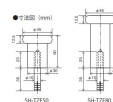

品番：EA951LG-101

品名：φ45x50mm 戸当り(コンクリート床用)

販売価格	855円(税抜) / 941円(税込)		
カタログ価格	855円(税抜) / 941円(税込)		
在庫数	最新在庫: 10 (2026/05/02 17:05現在)		
商品入数	1	販売単位	個
カタログページ	1327ページ		

仕様

サイズ(mm)	φ45×50	材質	亜鉛が 付ス(サチライトクロームメッキ仕上)、EPDM(ゴム)
付属品	M10オールアンカー		
高級感があり、耐食性にも優れたサチライトクロームメッキ仕上。			
コンクリート床用戸当たり。			